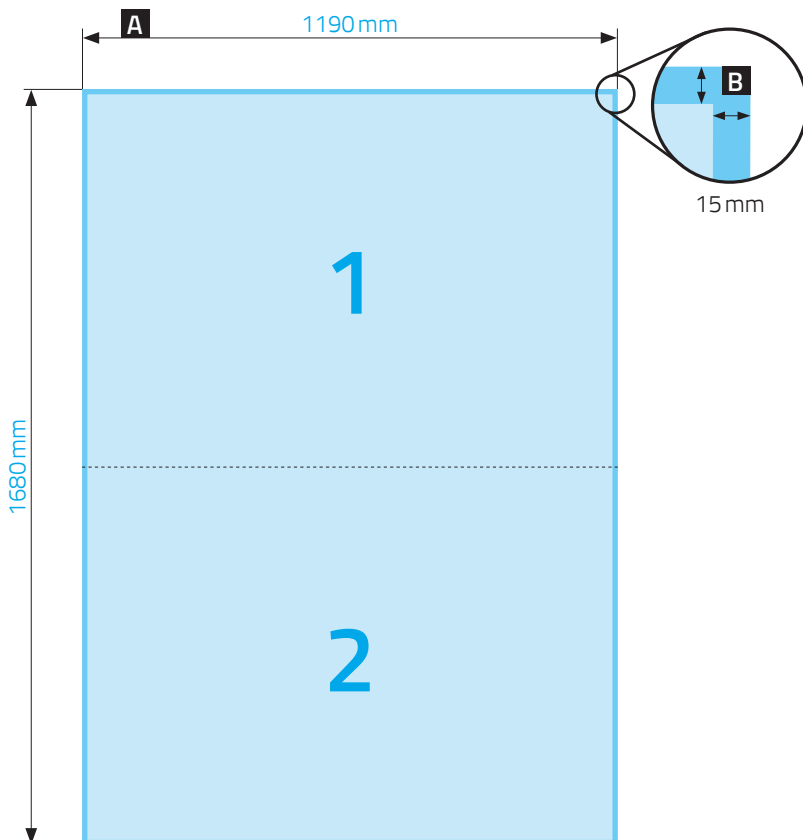

## DRUCKVORGABEN

## 4/1 Plakat

1190 mm x 1680 mm | 2-teilig

A = Datenformat

B = Sicherheitsabstand | hier bitte keine Texte, Codes, wichtige Bilder oder Informationen platzieren

<b>Datenformat:</b>	1190 mm x 1680 mm
<b>Farbprofil:</b>	ISO Coated V2
<b>Farbmodus:</b>	CMYK
<b>Auflösung:</b>	100 dpi
<b>Beschnittzugabe:</b>	keine
<b>Beschnittzeichen:</b>	keine
<b>Dateiformat:</b>	PDF/X-4
	je Motiv eine PDF-Datei
<b>Bogenteilung:</b>	2-teilig
<b>Teileformat:</b>	1190 mm x 840 mm
<b>Material:</b>	Affichenpapier 115 g   wetterfest