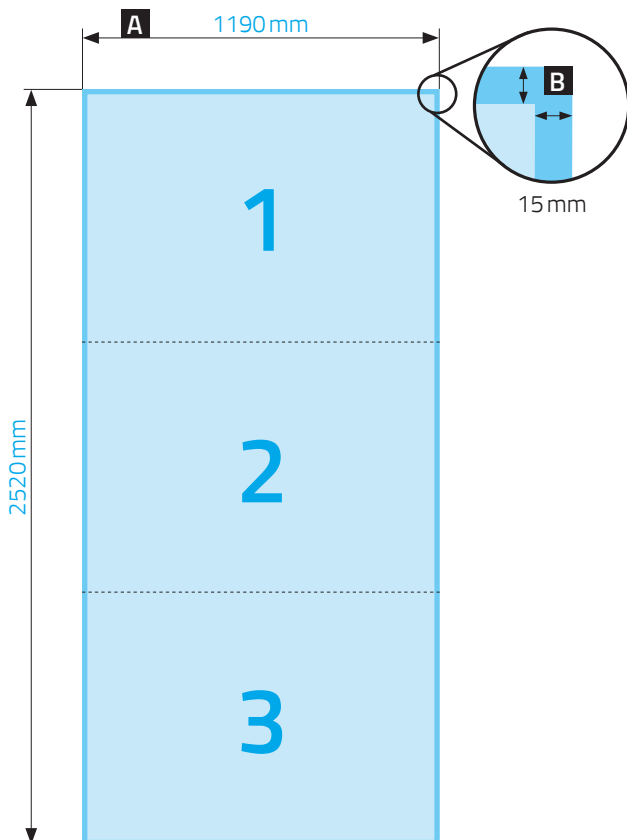

DRUCKVORGABEN

6/1 Plakat

1190 mm x 2520 mm | 3-teilig

A = Datenformat

B = Sicherheitsabstand | hier bitte keine Texte, Codes, wichtige Bilder oder Informationen platzieren

Datenformat:	1190 mm x 2520 mm
Farbprofil:	ISO Coated V2
Farbmodus:	CMYK
Auflösung:	100 dpi
Beschnittzugabe:	keine
Beschnittzeichen:	keine
Dateiformat:	PDF/X-4
	je Motiv eine PDF-Datei
Bogenteilung:	3-teilig
Teileformat:	1190 mm x 840 mm
Material:	Affichenpapier 115 g wetterfest