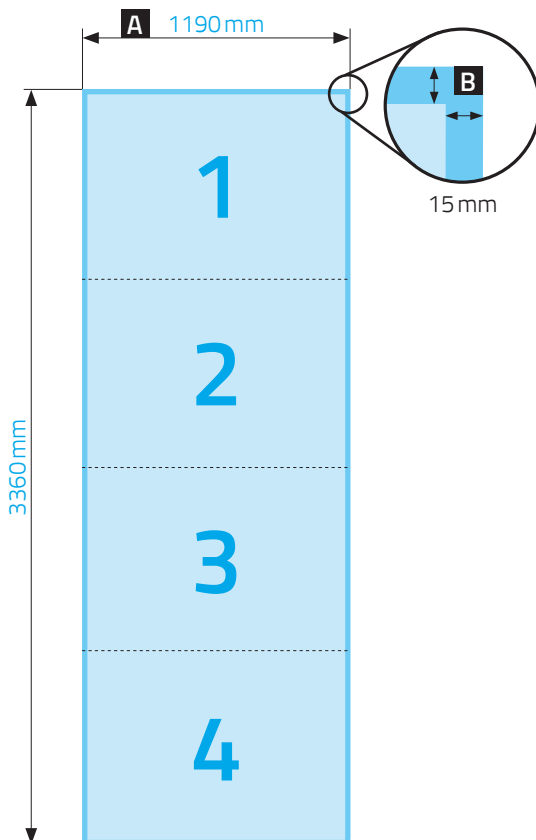

DRUCKVORGABEN

8/1 Plakat

1190 mm x 3360 mm | 4-teilig

A = Datenformat

B = Sicherheitsabstand | hier bitte keine Texte, Codes, wichtige Bilder oder Informationen platzieren

Datenformat:	1190 mm x 3360 mm
Farbprofil:	ISO Coated V2
Farbmodus:	CMYK
Auflösung:	100 dpi
Beschnittzugabe:	keine
Beschnittzeichen:	keine
Dateiformat:	PDF/X-4
	je Motiv eine PDF-Datei
Bogenteilung:	4-teilig
Teileformat:	1190 mm x 840 mm
Material:	Affichenpapier 115 g wetterfest