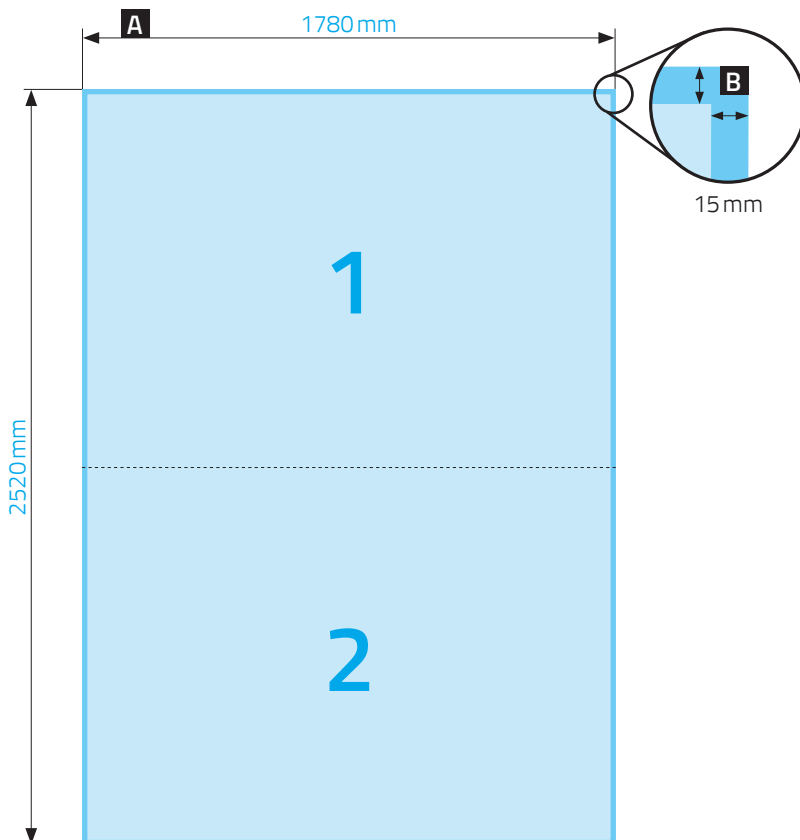

DRUCKVORGABEN

9/1 Plakat

1780 mm x 2520 mm | 2-teilig

A = Datenformat

B = Sicherheitsabstand | hier bitte keine Texte, Codes, wichtige Bilder oder Informationen platzieren

Datenformat:	1780 mm x 2520 mm
Farbprofil:	ISO Coated V2
Farbmodus:	CMYK
Auflösung:	100 dpi
Beschnittzugabe:	keine
Beschnittzeichen:	keine
Dateiformat:	PDF/X-4
	je Motiv eine PDF-Datei
Bogenteilung:	2-teilig
Teileformat:	1780 mm x 1260 mm
Material:	Affichenpapier 115 g wetterfest