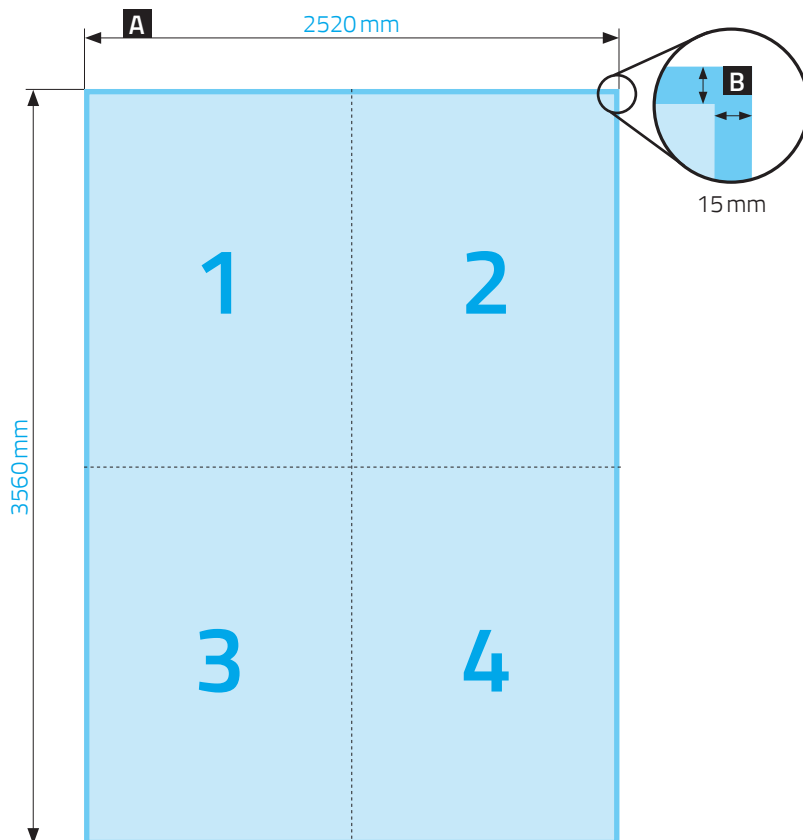

DRUCKVORGABEN

18/1 Plakat (hoch)

2520 mm x 3560 mm | 4-teilig

A = Datenformat

B = Sicherheitsabstand | hier bitte keine Texte, Codes, wichtige Bilder oder Informationen platzieren

Datenformat:	2520 mm x 3560 mm
Farbprofil:	ISO Coated V2
Farbmodus:	CMYK
Auflösung:	100 dpi
Beschnittzugabe:	keine
Beschnittzeichen:	keine
Dateiformat:	PDF/X-4
	je Motiv eine PDF-Datei
Bogenteilung:	4-teilig
Teileformat:	1260 mm x 1780 mm
Material:	Affichenpapier 115 g wetterfest