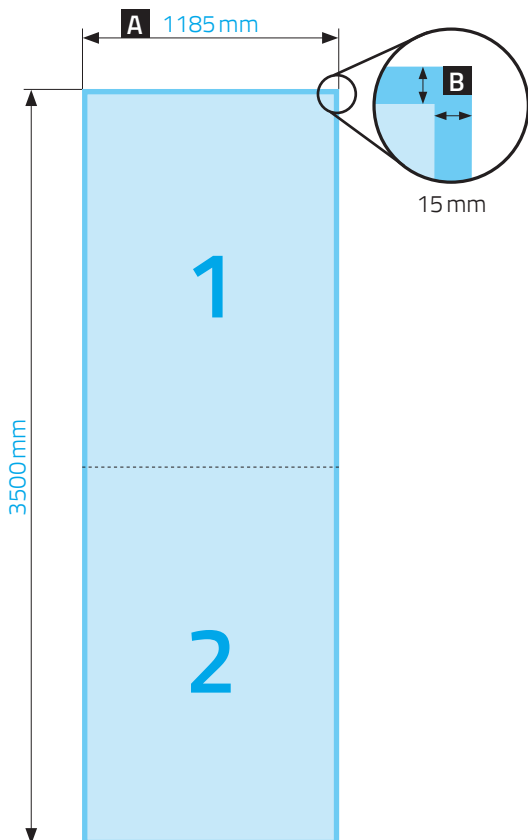

DRUCKVORGABEN

City-Light-Säule (CLS)

1185 mm x 3500 mm | 2-teilig

A = Datenformat

B = Sicherheitsabstand | hier bitte keine Texte, Codes, wichtige Bilder oder Informationen platzieren

Datenformat:	1185 mm x 3500 mm
Farbprofil:	ISO Coated V2
Farbmodus:	CMYK
Auflösung:	150 dpi
Beschnittzugabe:	keine
Beschnittzeichen:	keine
Dateiformat:	PDF/X-4
	je Motiv eine PDF-Datei
Bogenteilung:	2-teilig
Teileformat:	1185 mm x 1750 mm
Material:	City-Light-Papier 150 g wetterfest