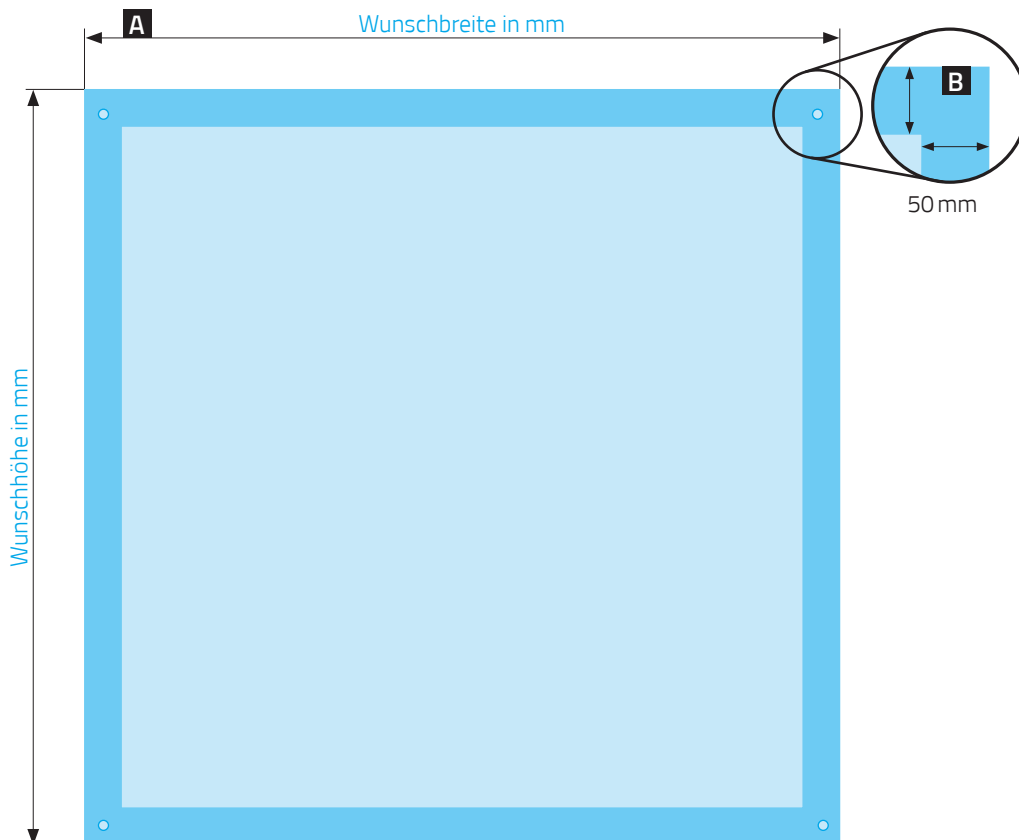

## DRUCKVORGABEN

## Banner im Wunschformat

500 mm x 500 mm bis 1500 mm x 3000 mm

**A** = Datenformat**B** = Sicherheitsabstand | hier bitte keine Texte, Codes, wichtige Bilder oder Informationen platzieren

<b>Datenformat:</b>	Wunschbreite in mm x Wunschhöhe in mm
<b>Farbprofil:</b>	ISO Coated V2
<b>Farbmodus:</b>	CMYK
<b>Auflösung:</b>	100 dpi
<b>Beschnittzugabe:</b>	keine
<b>Beschnittzeichen:</b>	keine
<b>Dateiformat:</b>	PDF/X-4 je Motiv eine PDF-Datei
<b>Konfektion:</b>	· randverstärkt geschweißt · Hohlsaum · Ösen
<b>Material:</b>	· Mesh-Gewebe 330 g   B1 Zertifikat · PVC-Plane 450 g   B1 Zertifikat