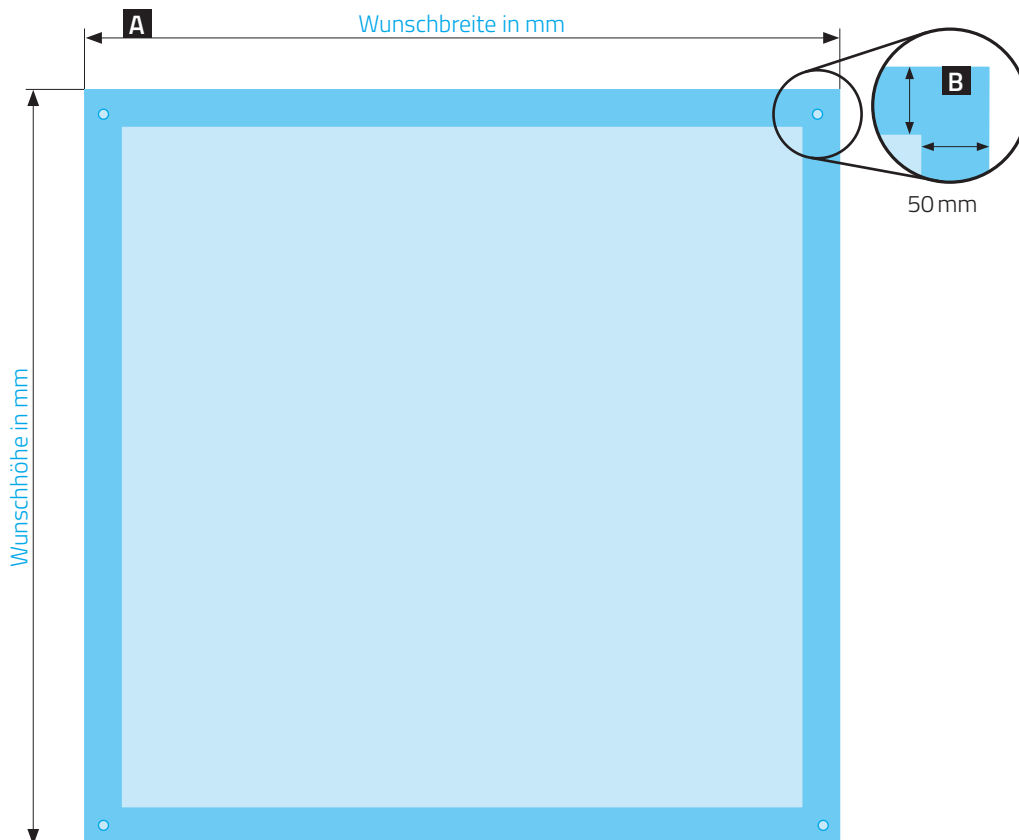

## DRUCKVORGABEN

## Banner im Wunschformat

500 mm x 500 mm bis 15000 mm x 3000 mm

**A** = Datenformat

**B** = Sicherheitsabstand | hier bitte keine Texte, Codes, wichtige Bilder oder Informationen platzieren

<b>Datenformat:</b>	Wunschbreite in mm x Wunschhöhe in mm
<b>Farbprofil:</b>	ISO Coated V2
<b>Farbmodus:</b>	CMYK
<b>Auflösung:</b>	100 dpi
<b>Beschnittzugabe:</b>	keine
<b>Beschnittzeichen:</b>	keine
<b>Dateiformat:</b>	PDF/X-4 je Motiv eine PDF-Datei
<b>Konfektion:</b>	· randverstärkt geschweißt · Hohlsaum · Ösen
<b>Material:</b>	· Mesh-Gewebe 330 g   B1 Zertifikat · PVC-Plane 450 g   B1 Zertifikat