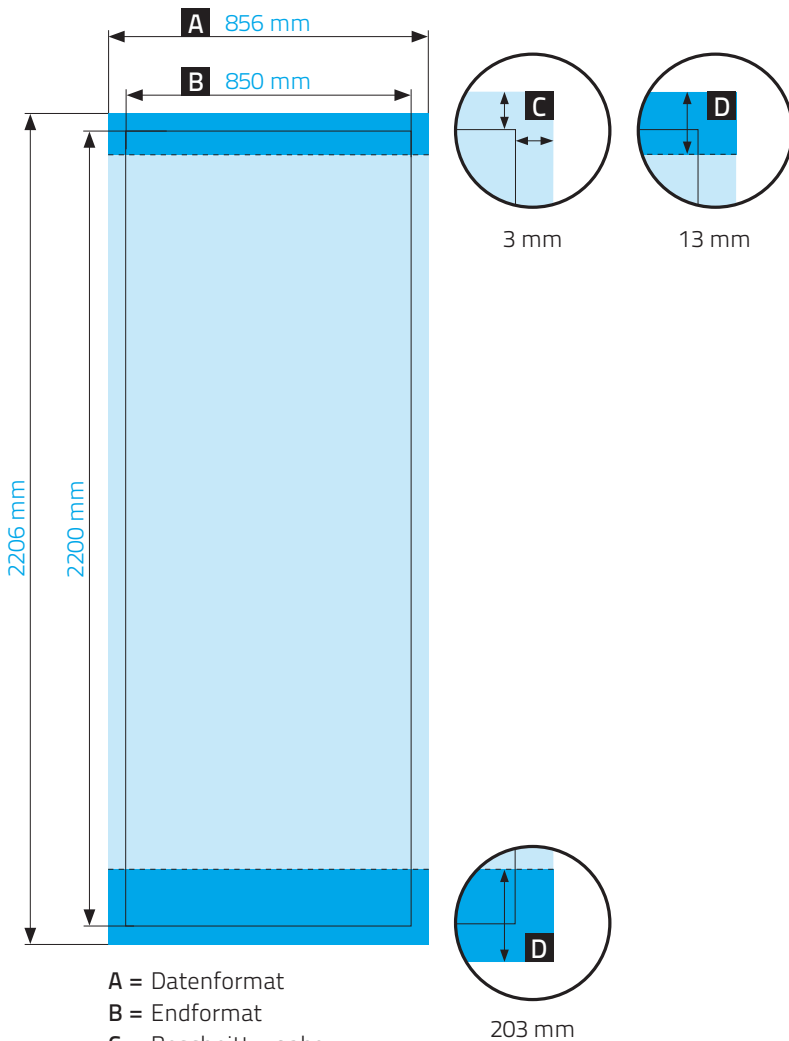

DRUCKVORGABEN

Roll-Up Budget

850 mm x 2000 mm

A = Datenformat
B = Endformat
C = Beschnittzugabe
D = nicht sichtbarer Bereich

Datenformat: 856 mm x 2206 mm
Beschnittzugabe: 3 mm
Beschnittzeichen: keine
Auflösung: 150 dpi
Dateiformat: PDF-X3
Material: Printex Silverback 250 g | Polyester textil

FTP-Zugangsdaten: Server: 93.90.186.206
Benutzer: kunde
Passwort: Koe.Nig-50

850 mm

2200 mm

Vorlage vor dem Datenexport entfernen

-  3 mm Beschnittzugabe
Papierrand wird nach Druck beschnitten
-  nicht sichtbarer
Bereich

2206 mm

856 mm