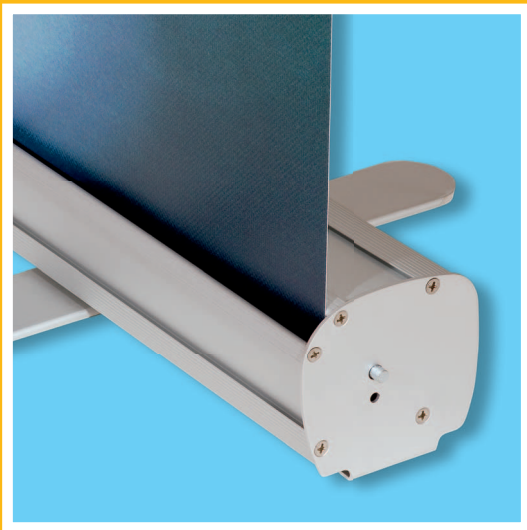

Roll-Banner

Das **Roll-Banner** ist die Low-Budget Alternative zum Premium Segment. Es ist optimal geeignet als preiswertes Einstiegsmodell für den kurzfristigen Einsatz bis zum Format 100 x 200 cm. **Roll-Banner** ist komplett aus Aluminium gefertigt und ohne Werkzeug einfach und schnell aufgebaut. Das Grafikpanel des **Roll-Banner** wird am oberen Ende von einer Aluminiumklemmschiene gehalten. Für den sicheren Transport des **Roll-Banner** sorgt die zum Lieferumfang gehörende Nylon-Tasche.

in 30 Sekunden aufgebaut

inkl. Tragetasche

leicht zu transportieren