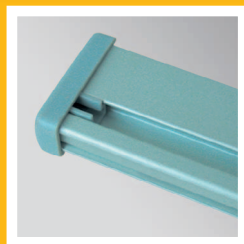

Roll-Banner

Das **Roll-Banner** ist die Low-Budget Alternative zum Premium Segment. Es ist optimal geeignet als preiswertes Einstiegsmodell für den kurzfristigen Einsatz bis zum Format 100 x 200 cm. **Roll-Banner** ist komplett aus Aluminium gefertigt und ohne Werkzeug einfach und schnell aufgebaut. Das Grafikpanel des **Roll-Banner** wird am oberen Ende von einer Aluminiumklemmschiene gehalten. Für den sicheren Transport des **Roll-Banner** sorgt die zum Lieferumfang gehörende Nylon-Tasche.

in 30 Sekunden aufgebaut

inkl. Tragetasche

leicht zu transportieren