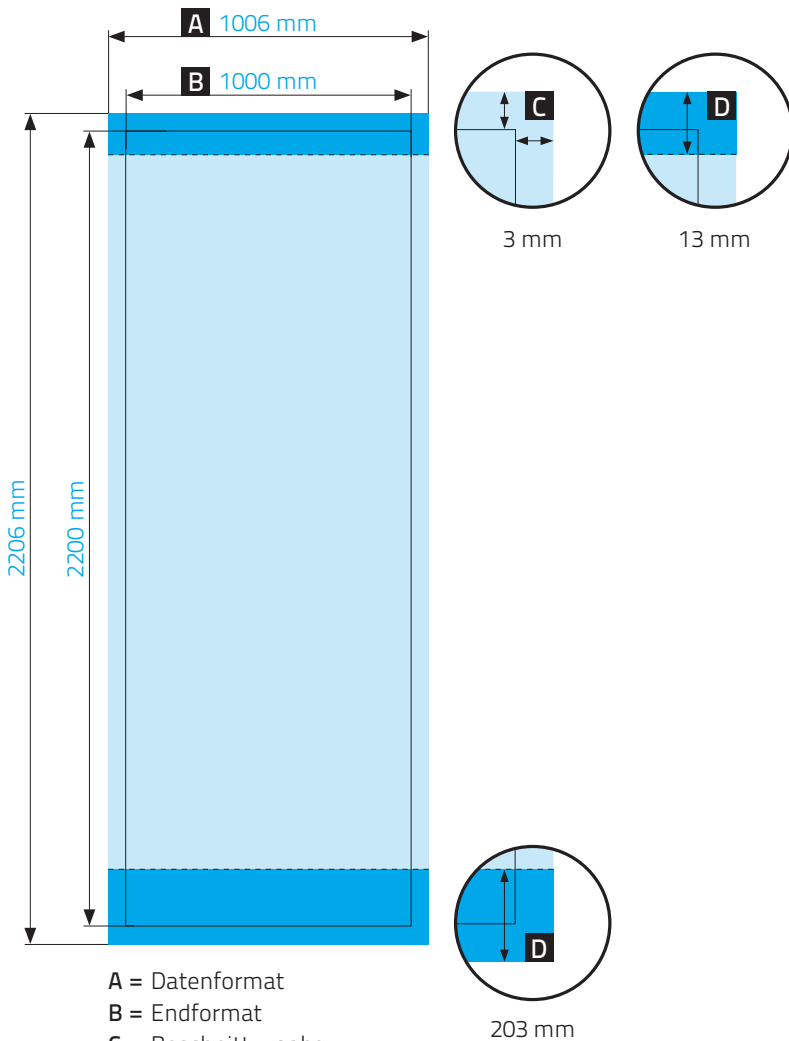

DRUCKVORGABEN

Roll-Up Budget

1000 mm x 2000 mm

A = Datenformat
B = Endformat
C = Beschnittzugabe
D = nicht sichtbarer Bereich

Datenformat: 1006 mm x 2206 mm
Beschnittzugabe: 3 mm
Beschnittzeichen: keine
Auflösung: 150 dpi
Dateiformat: PDF-X3
Material: Printex Silverback 250 g | Polyestertertil

FTP-Zugangsdaten: Server: 93.90.186.206
Benutzer: kunde
Passwort: Koe.Nig-50

1000 mm

2200 mm

Vorlage vor dem Datenexport entfernen

-  3 mm Beschnittzugabe
Papierrand wird nach Druck beschnitten
-  nicht sichtbarer
Bereich

2206 mm

1006 mm