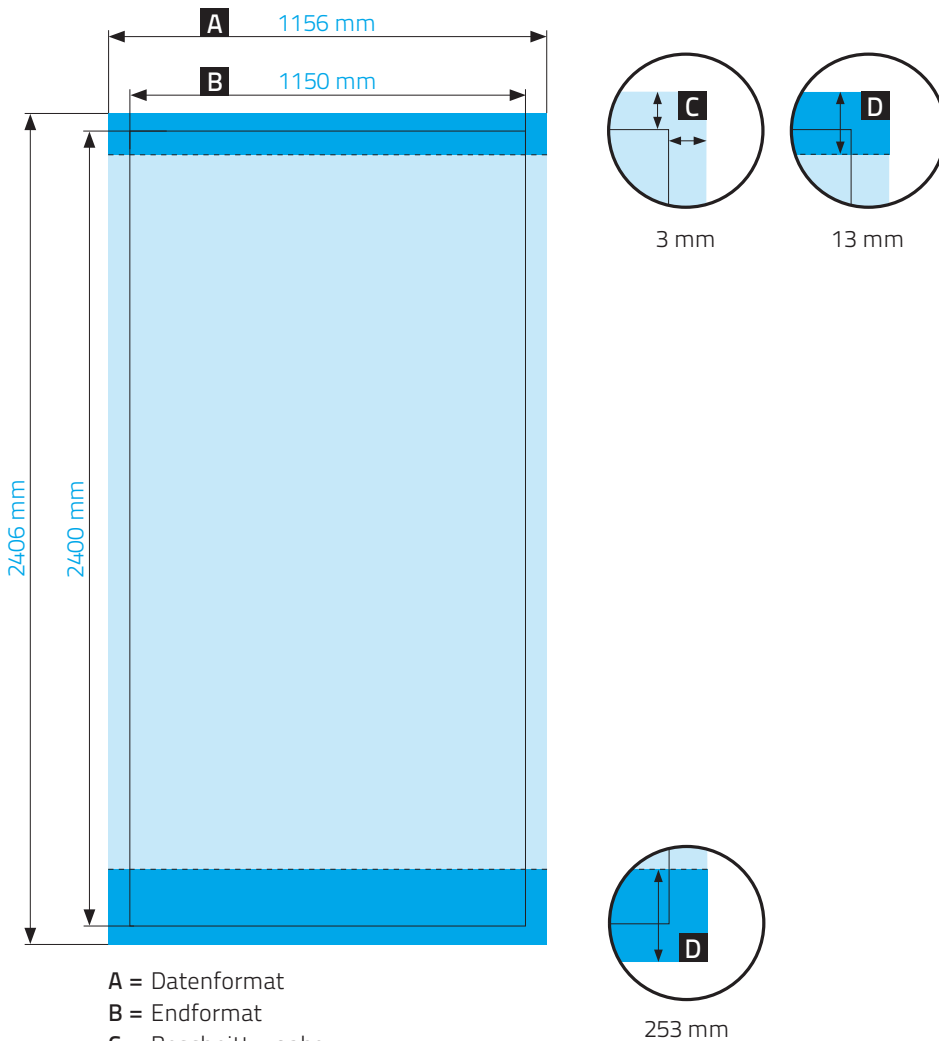

DRUCKVORGABEN

Expolinc Roll-Up Classic

1150 mm x 2150 mm

- A = Datenformat
- B = Endformat
- C = Beschnittzugabe
- D = nicht sichtbarer Bereich

Datenformat: 1156 mm x 2406 mm
Beschnittzugabe: 3 mm
Beschnittzeichen: keine
Auflösung: 150 dpi
Dateiformat: PDF-X3
Material: - Printex Silverback 250 g | Polyester textil

1150 mm

2400 mm

Vorlage vor dem Datenexport entfernen

-  3 mm Beschnittzugabe
Papierrand wird nach Druck beschnitten
-  nicht sichtbarer
Bereich

2406 mm

1156 mm