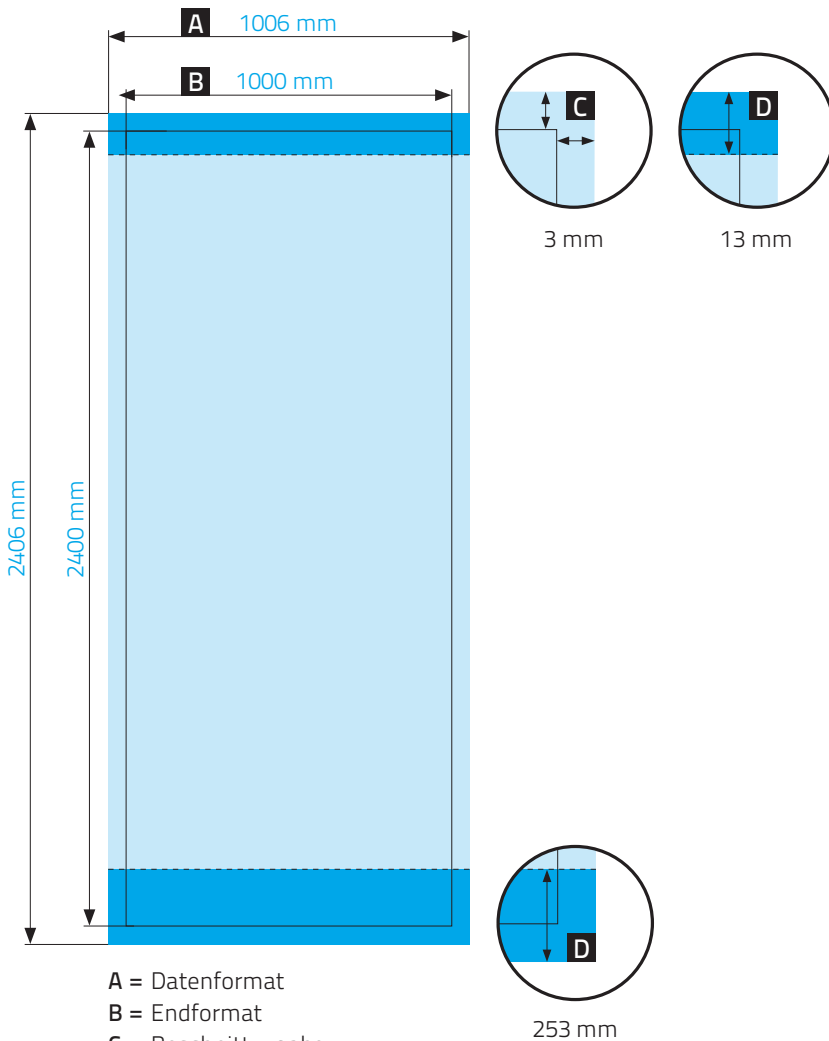

DRUCKVORGABEN

Expolinc Roll-Up Classic

1000 mm x 2150 mm

A = Datenformat
 B = Endformat
 C = Beschnittzugabe
 D = nicht sichtbarer Bereich

Datenformat: 1006 mm x 2406 mm
Beschnittzugabe: 3 mm
Beschnittzeichen: keine
Auflösung: 150 dpi
Dateiformat: PDF-X3
Material:

- Printex Silverback 250 g | Polyestertextil
- Roll-Up Film Premium 175 µ | Polyester
- 140 µ | Sandlaminat

FTP-Zugangsdaten: Server: 93.90.186.206
 Benutzer: kunde
 Passwort: Koe.Nig-50

1000 mm

2400 mm

Vorlage vor dem Datenexport entfernen

-  3 mm Beschnittzugabe
Papierrand wird nach Druck beschnitten
-  nicht sichtbarer
Bereich

2406 mm

1006 mm