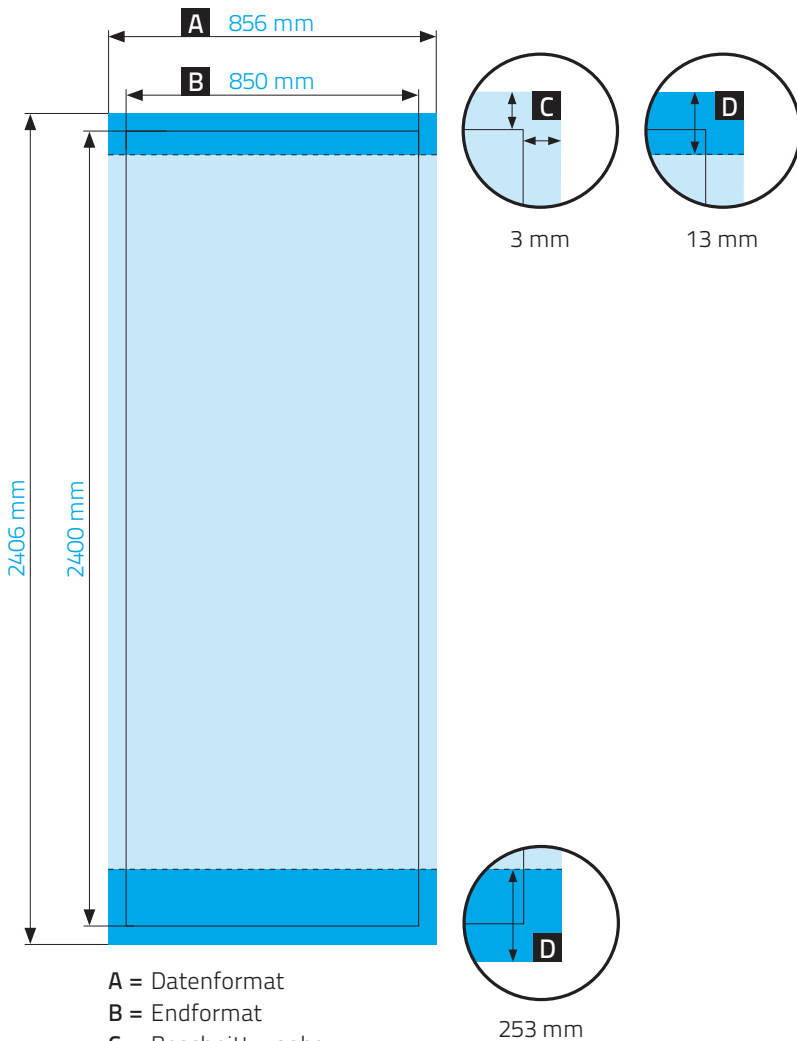

DRUCKVORGABEN

Expolinc Roll-Up Classic

850 mm x 2150 mm

A = Datenformat
 B = Endformat
 C = Beschnittzugabe
 D = nicht sichtbarer Bereich

Datenformat: 1456 mm x 2406 mm
Beschnittzugabe: 3 mm
Beschnittzeichen: keine
Auflösung: 150 dpi
Dateiformat: PDF-X3
Material:

- Printex Silverback 250 g | Polyestertextil
- Roll-Up Film Premium 175 µ | Polyester
- 140 µ | Sandlaminat

FTP-Zugangsdaten: Server: 93.90.186.206
 Benutzer: kunde
 Passwort: Koe.Nig-50

850 mm

2300 mm

Vorlage vor dem Datenexport entfernen

-  3 mm Beschnittzugabe
Papierrand wird nach Druck beschnitten
-  nicht sichtbarer
Bereich

2306 mm

856 mm