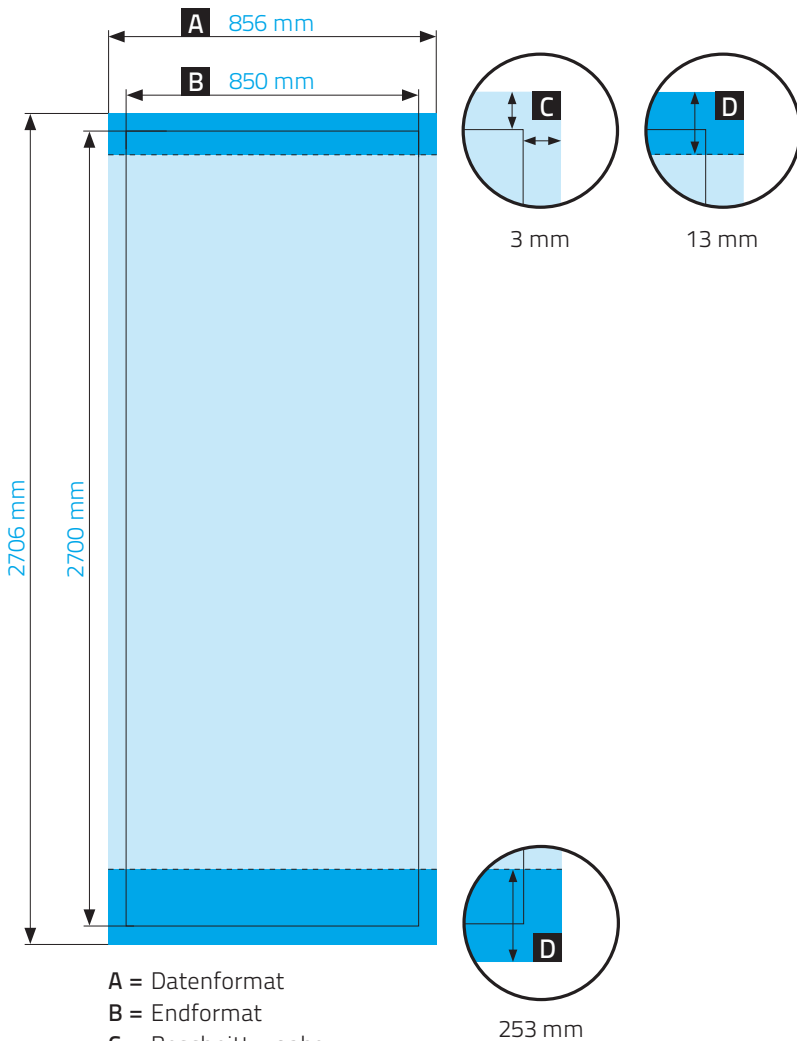

DRUCKVORGABEN

Expolinc Roll-Up Compact

850 mm x 2450 mm

A = Datenformat
B = Endformat
C = Beschnittzugabe
D = nicht sichtbarer Bereich

Datenformat: 856 mm x 2706 mm
Beschnittzugabe: 3 mm
Beschnittzeichen: keine
Auflösung: 150 dpi
Dateiformat: PDF-X3
Material: - Printex Silverback 250 g | Polyestertextil

FTP-Zugangsdaten: Server: 93.90.186.206
Benutzer: kunde
Passwort: Koe.Nig-50

850 mm

2700 mm

Vorlage vor dem Datenexport entfernen

-  3 mm Beschnittzugabe
Papierrand wird nach Druck beschnitten
-  nicht sichtbarer
Bereich

2706 mm

856 mm