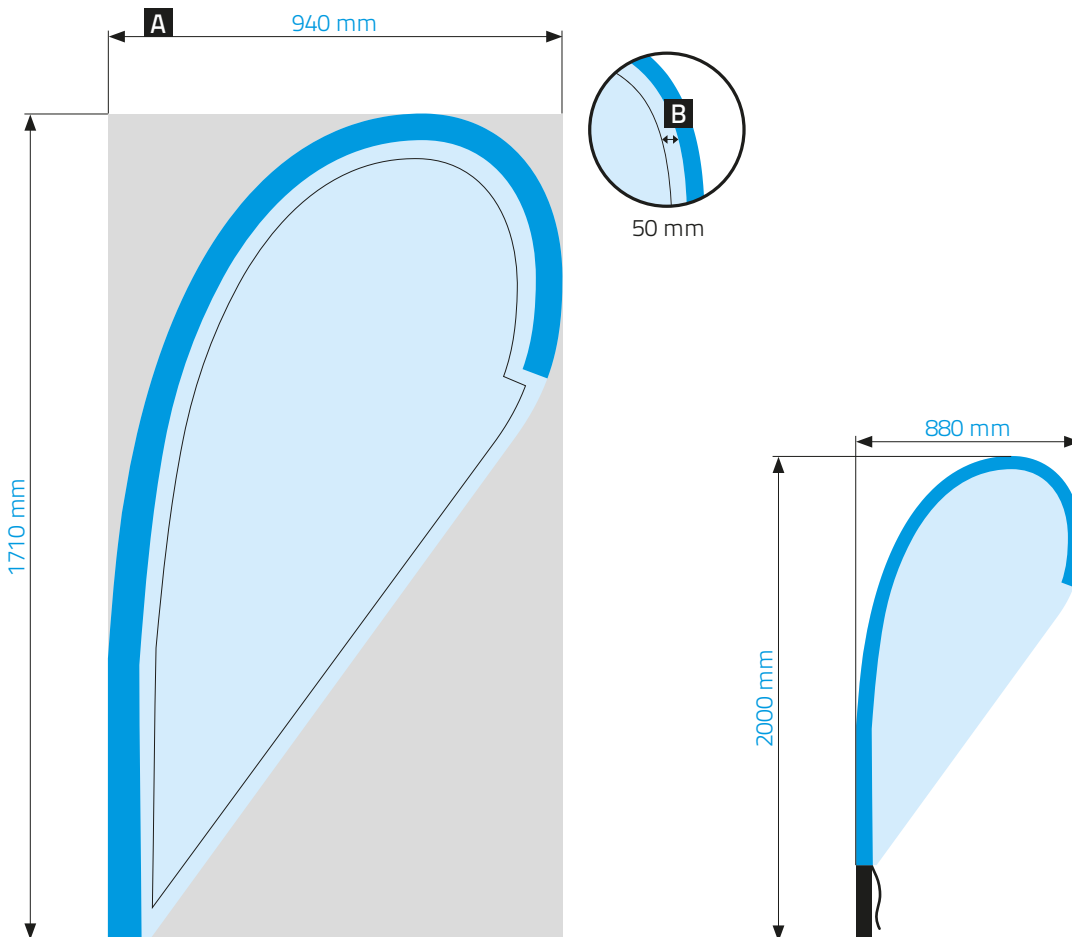

DRUCKVORGABEN

Dropflag S

880 mm x 2000 mm

A = Datenformat

B = Sicherheitsabstand für anschnittgefährdete Elemente (z.B. Schriften)

■ = Hohlsaum mit Zugabe

Datenformat: 940 mm x 1710 mm
Auflösung: 75 dpi
Dateiformat: PDF-X3
Schriften vektorisiert

FTP-Zugangsdaten: Server: 93.90.186.206
Benutzer: kunde
Passwort: Koe.Nig-50

940 mm

1710 mm

Vorlage vor dem Datenexport entfernen

-  Datenformat
-  Sicherheitsabstand für
anschnittgefährdete Elemente
-  Hohlsaum mit Zugabe